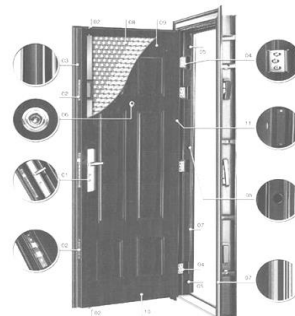

Panel ablak csere komplett szerelt BRUTTÓ árlista

Bruttó áfás csomagárak! Névleges méretek!

Dán panel					Nylászáró	Bontás beépítés	Külső párkány	Belső párkány	Külső takarás	Belső takarás	Hulladék elszállítás
Szélesség	Magasság	Nylászáró	Redőnyrel Kombi redőnyrel								
	360	150	261 573 Ft	353 937 Ft	365 238 Ft	x	x	x	x	x	x
	120	150	98 424 Ft	129 404 Ft	141 067 Ft	x	x	x	x	x	x
	90	120	64 637 Ft	85 620 Ft	93 477 Ft	x	x	x	x	x	x
Bruttó áfás csomagárak! Névleges méretek!											
Orosz panel					Nylászáró	Bontás beépítés	Külső párkány	Belső párkány	Külső takarás	Belső takarás	Hulladék elszállítás
Szélesség	Magasság	Nylászáró	Redőnyrel Kombi redőnyrel								
	210	150	138 986 Ft	188 365 Ft	197 551 Ft	x	x	x	x	x	x
	210	150	147 054 Ft	209 356 Ft	221 201 Ft	x	x	x	x	x	x
	210	150	174 584 Ft	236 886 Ft	248 731 Ft	x	x	x	x	x	x
	210	150	198 443 Ft	260 745 Ft	272 590 Ft	x	x	x	x	x	x
	270	143	187 194 Ft	249 495 Ft	265 208 Ft	x	x	x	x	x	x
	290	143	201 658 Ft	270 721 Ft	288 247 Ft	x	x	x	x	x	x
	120	120	71 712 Ft	95 902 Ft	105 028 Ft	x	x	x	x	x	x

*A panelházak közötti különbségek miatt az anyag szükséglet eltér, de ezt a táblázat szemlélteti és az árak is ezt tartalmazzák.

A feltüntetett információk tájékoztató jellegűek, szerkesztési és nyomdai hibákért felelősséget nem vállalunk! Az árak visszavonásig érvényesek, további információ elérhetőségeinken!